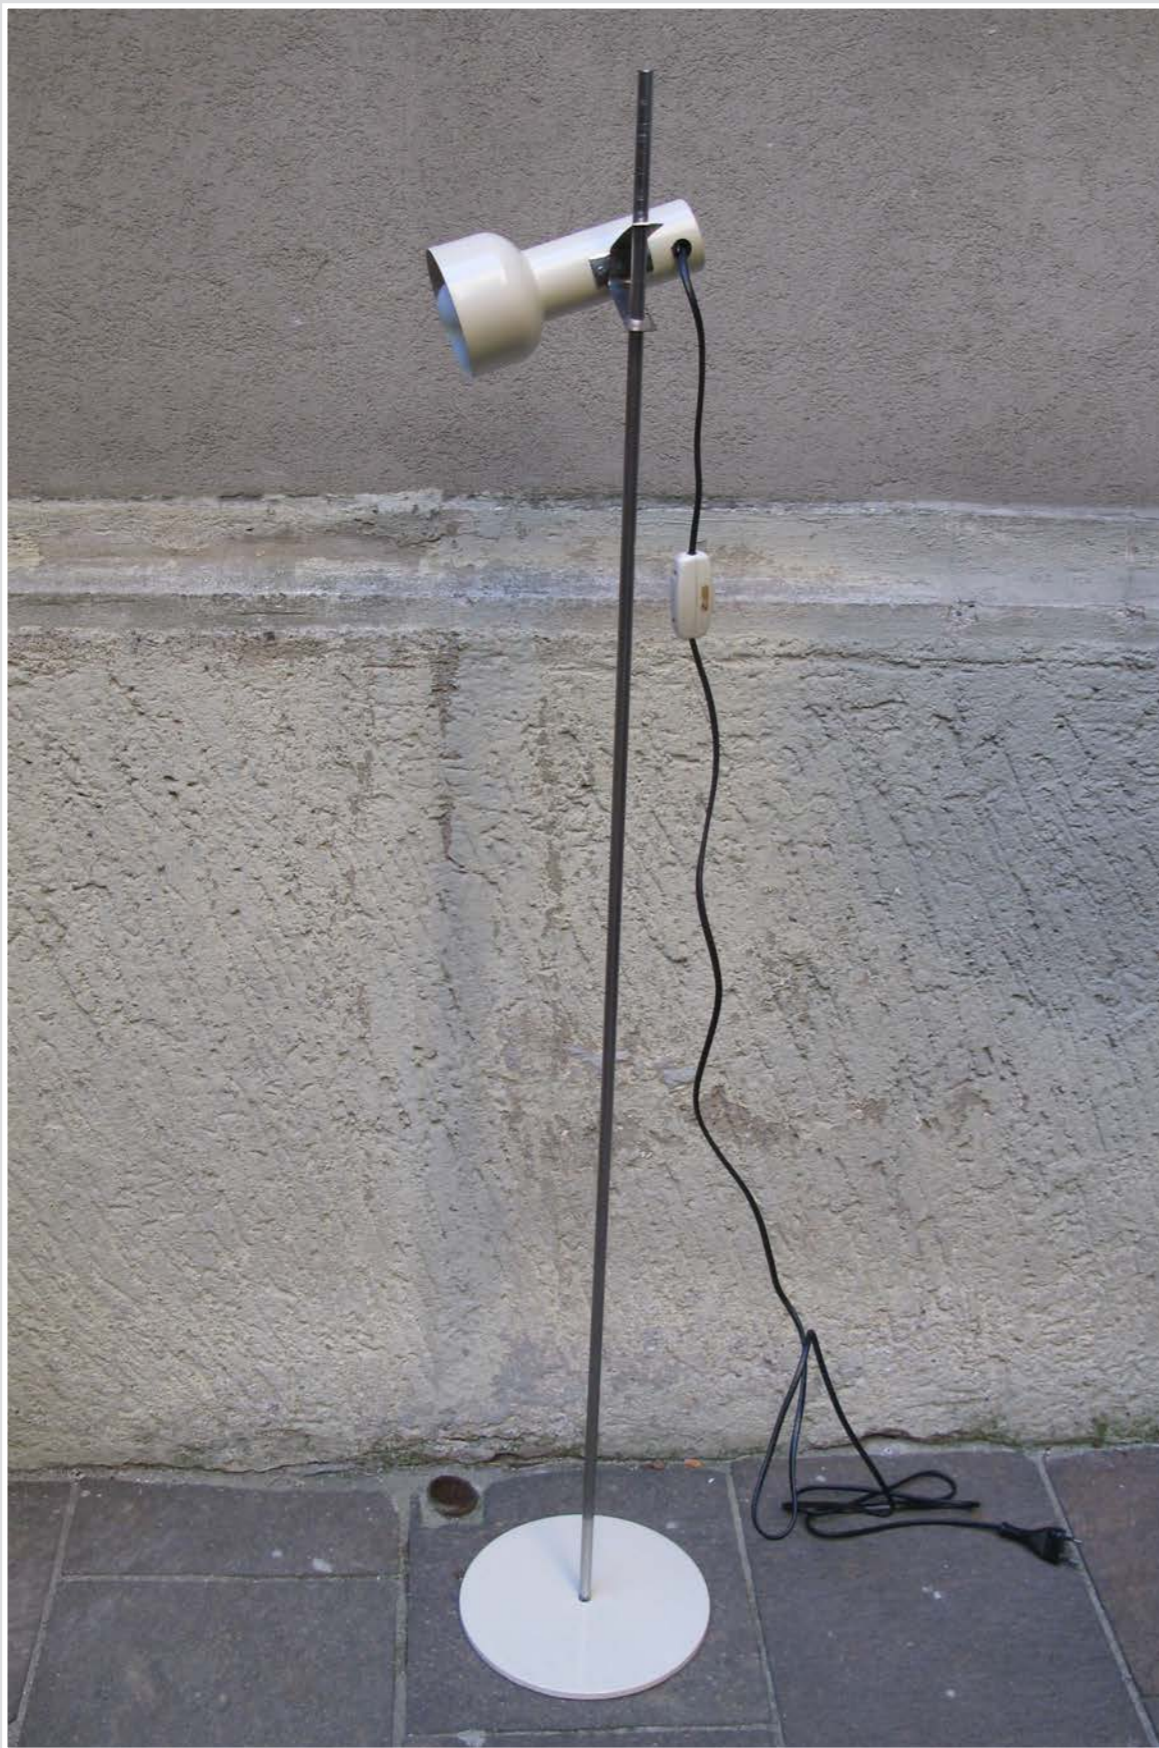

PIANTANA ASTA CROMATA FARETTO METALLICO BIANCO
H.125 CM