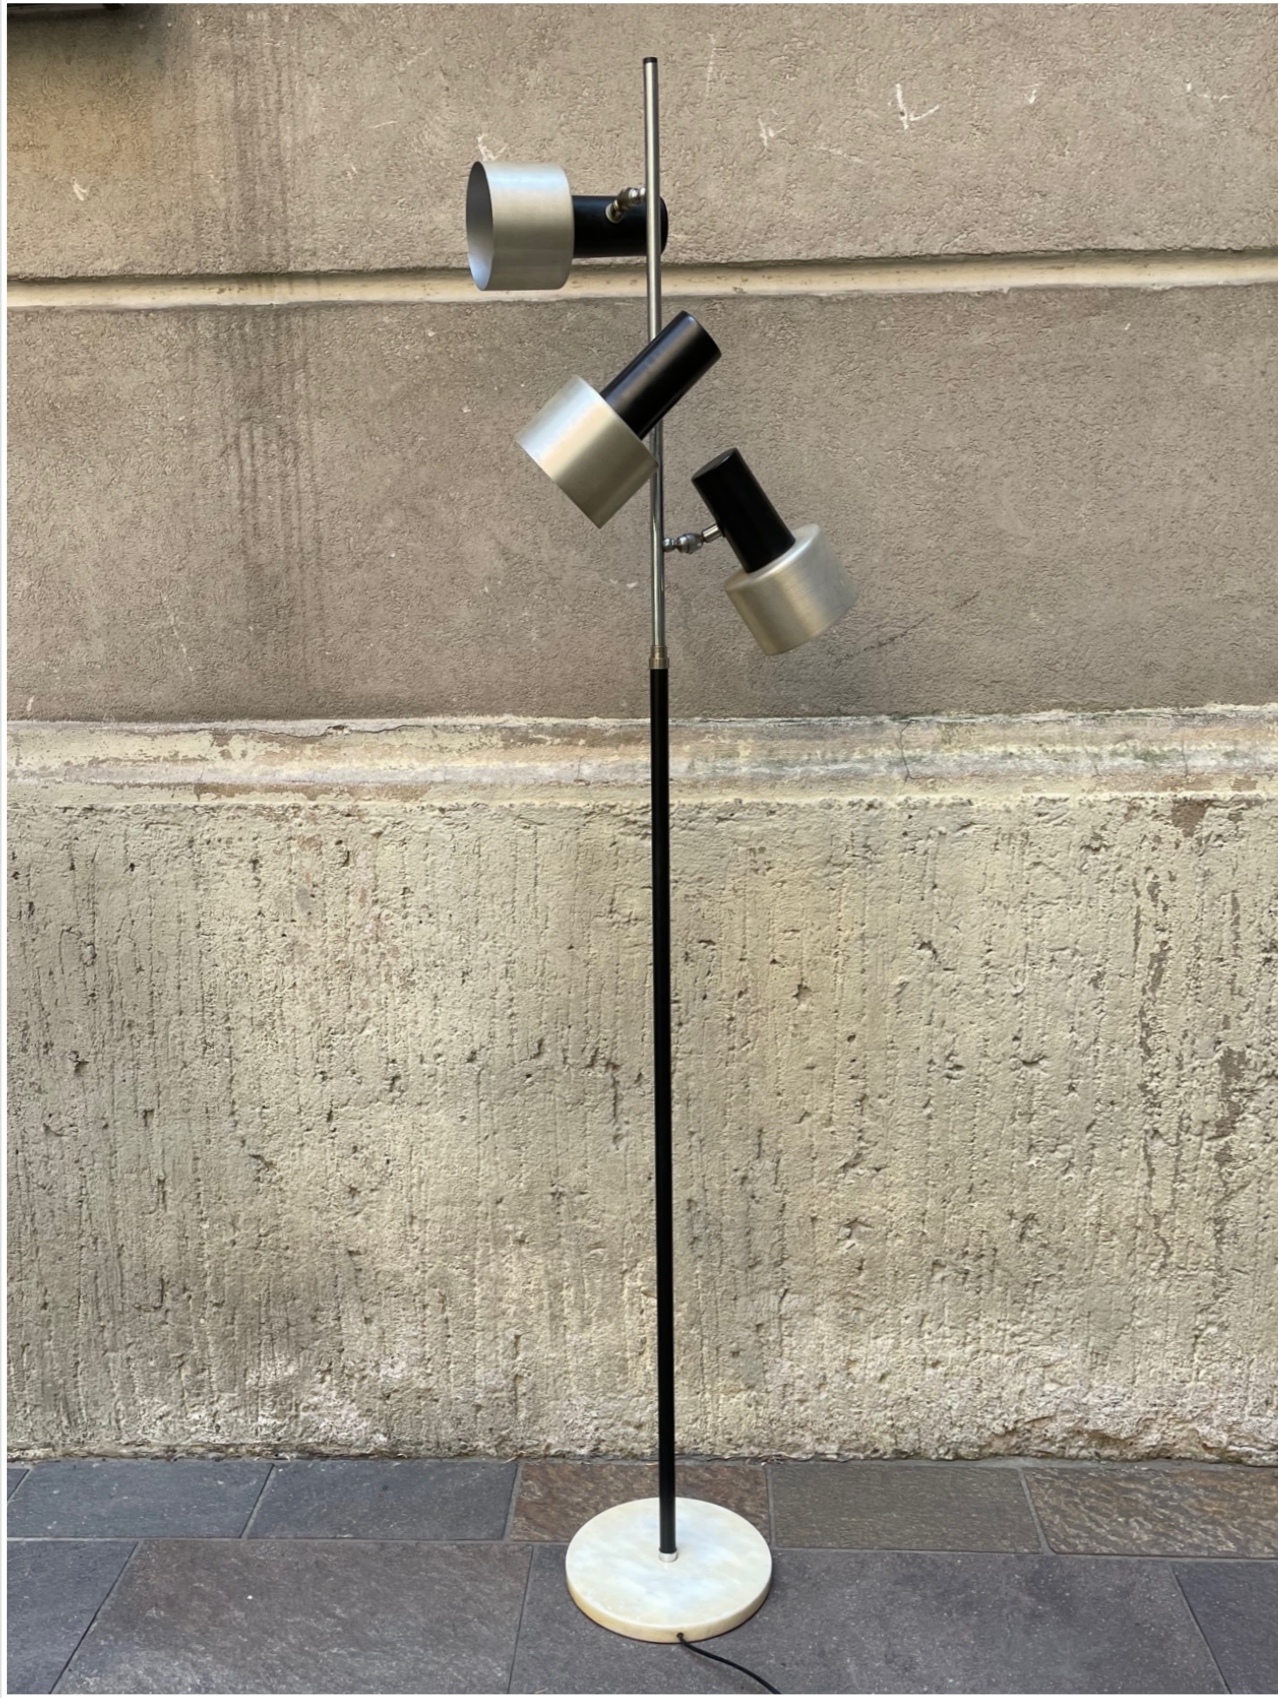

PIANTANA ARANCIONE
h 140 cm paralume 20 cm

PIANTANA A PANTOGRAFO
METALLO GRIGIO
h 160 cm paralume 20 cm

PIANTANA A PANTOGRAFO
METALLO NERO
h 150

PIANTANA ORO
H.150 CM

PIANTANA OTTONE
H.186 CM

PIANTANA GUZZINI BAOBAB anni 70
H 157 cm diam paralume 45 cm